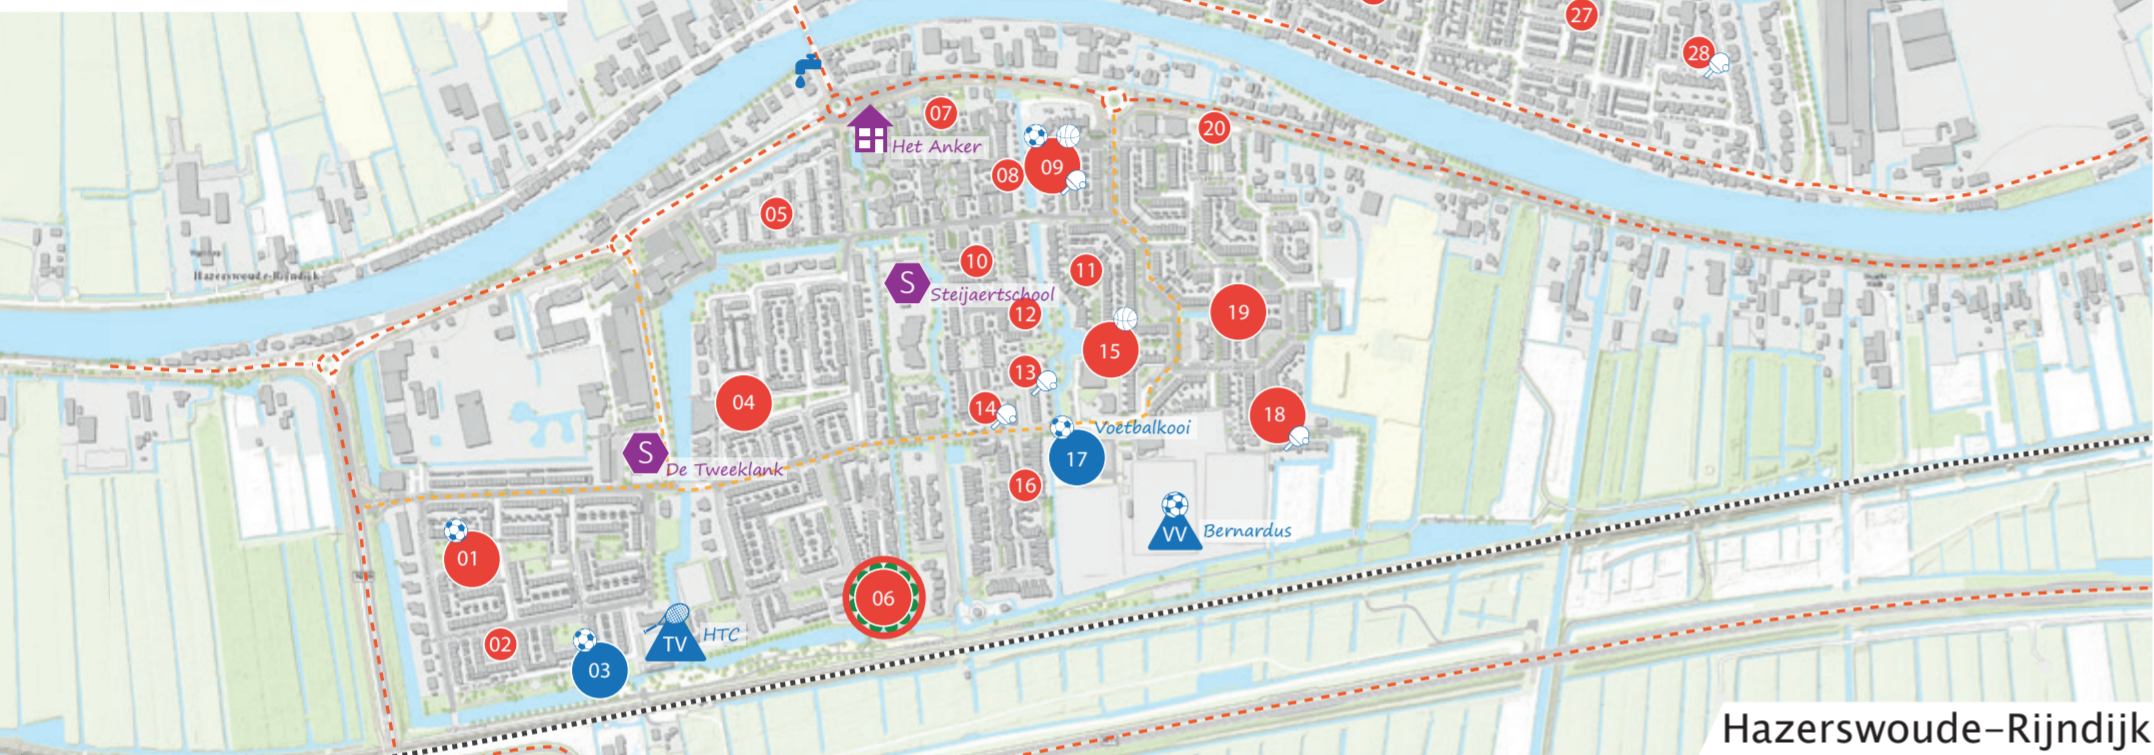

Groenendijk