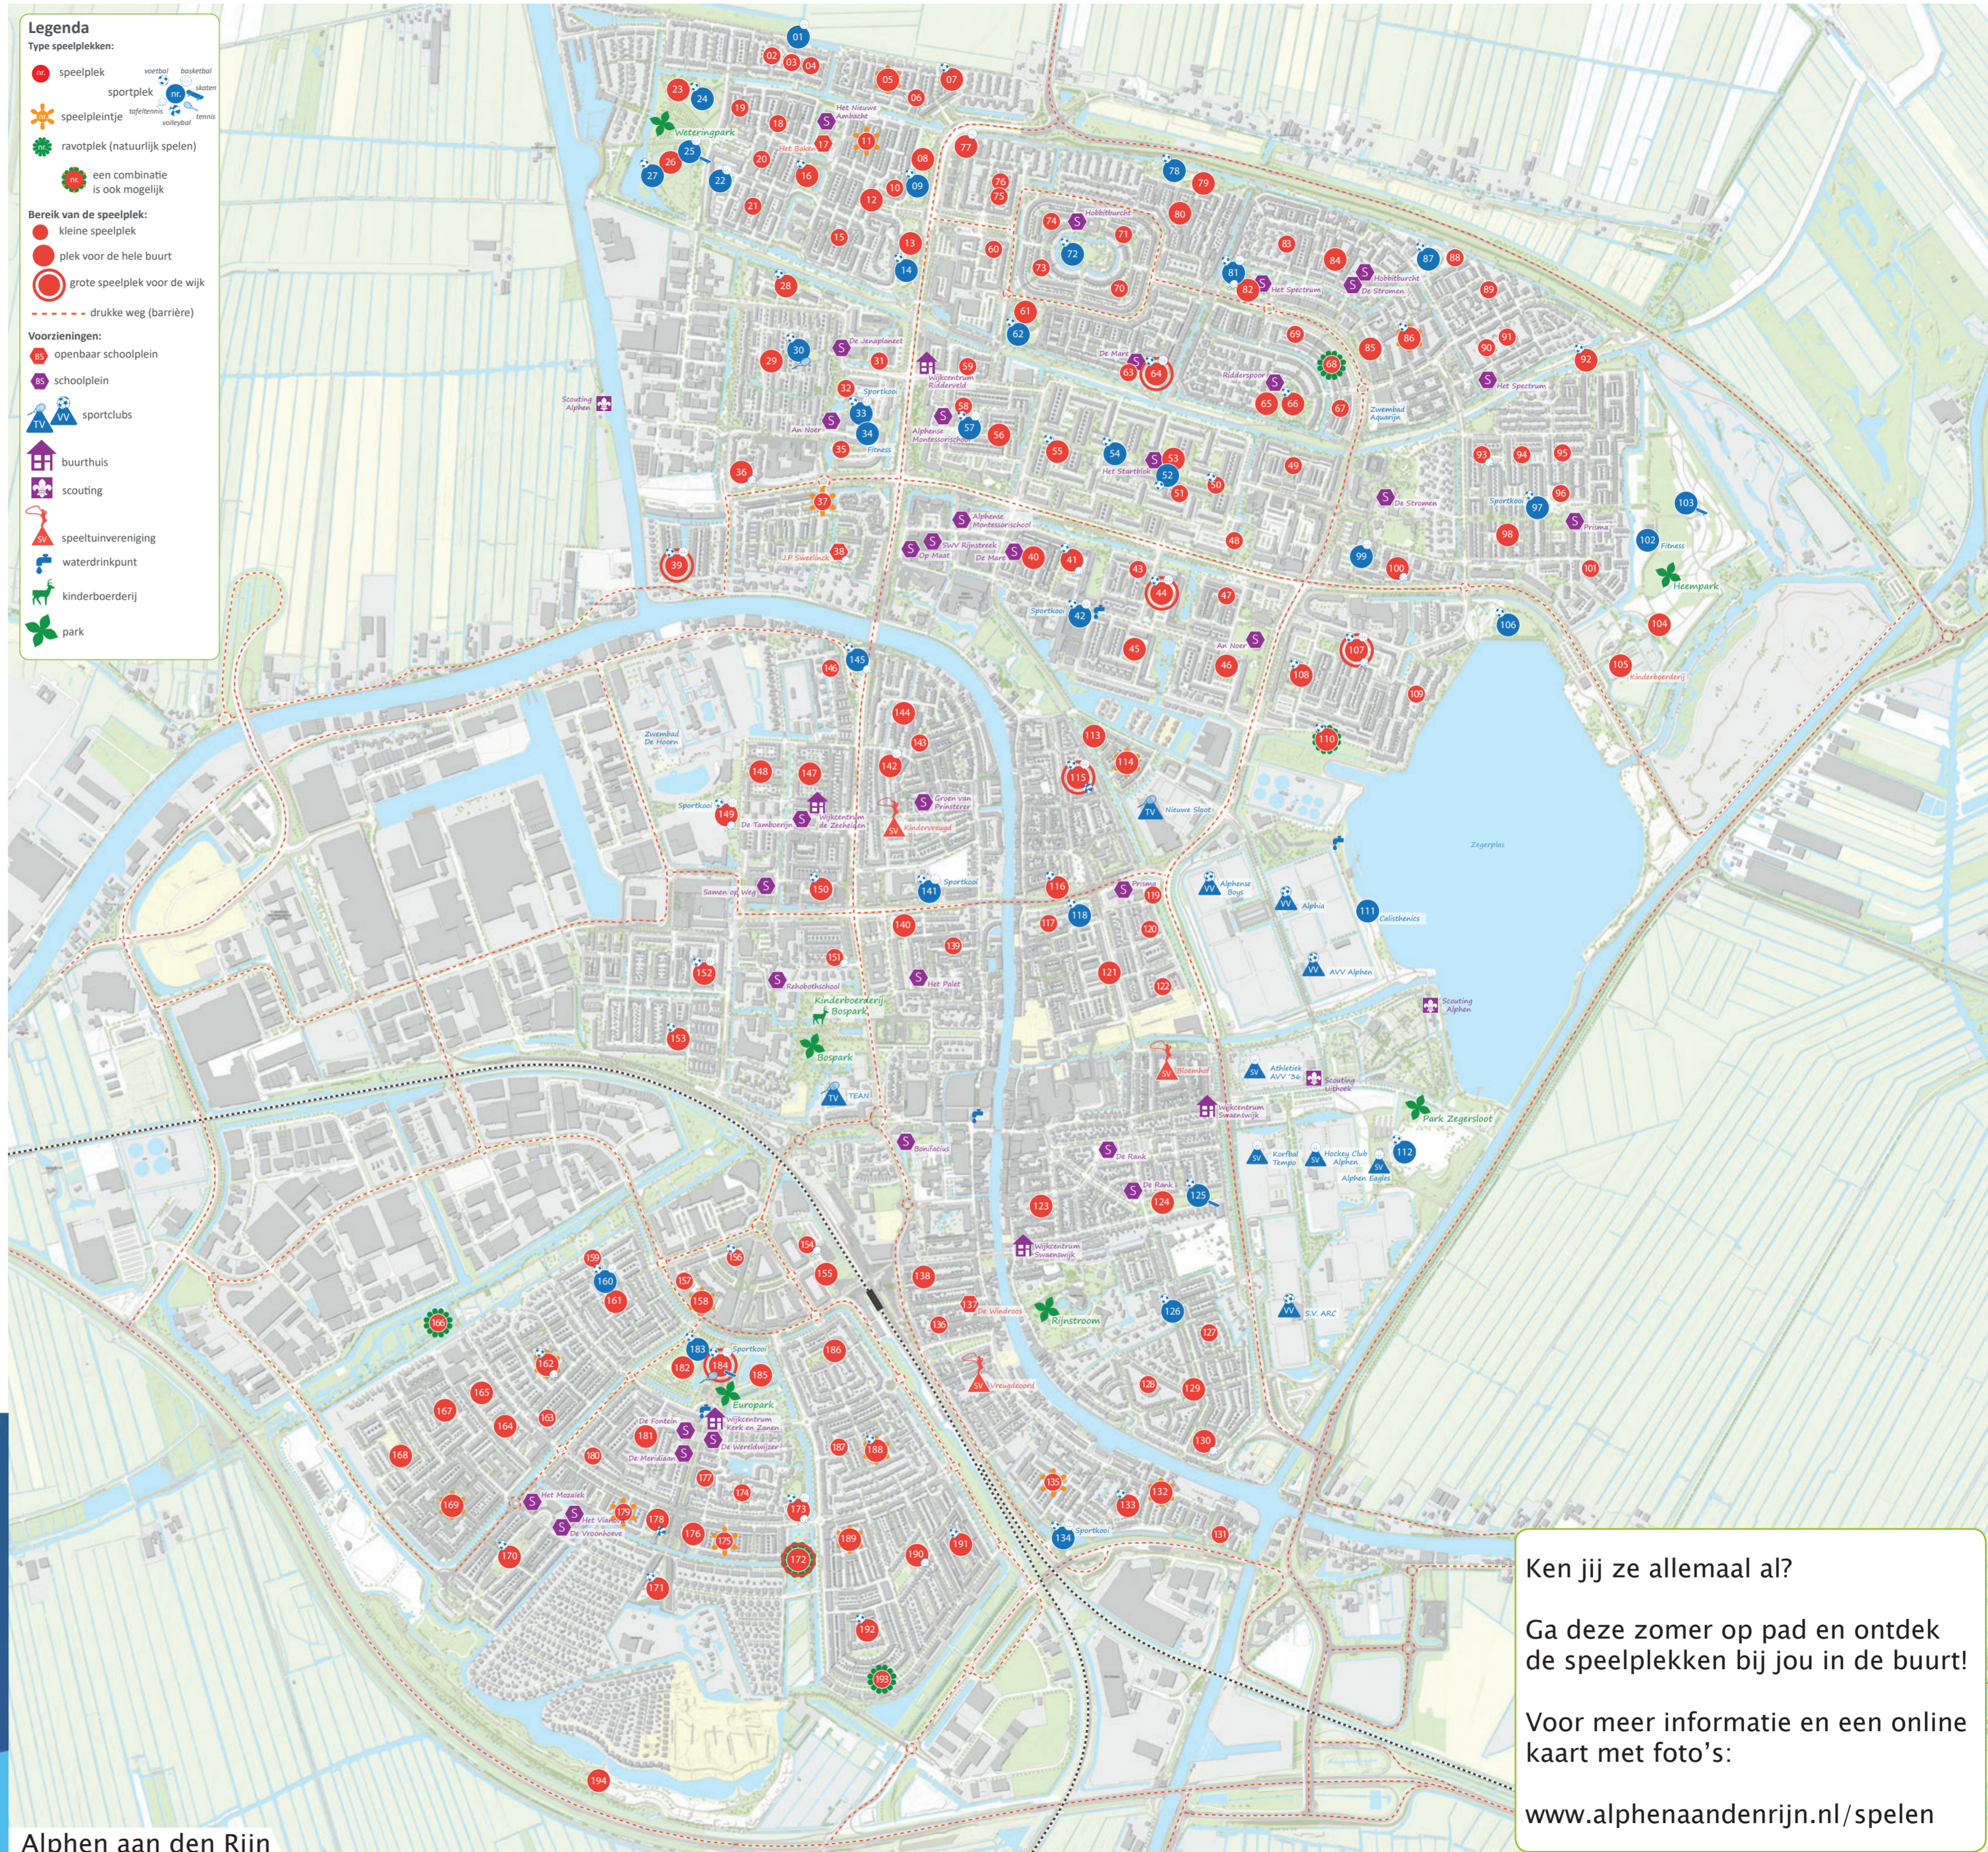

Lage Zijde

- 111 – Zegersloot
- 112 – Zegersloot
- 113 – Pim Mulierstraat
- 114 – Fanny Blankers Koenstraat
- 115 – van Eeghenstraat
- 116 – C. de Vlamingstraat
- 117 – Blijenbergstraat
- 118 – J.W.C. Bloemstraat
- 119 – Wielewaalstraat
- 120 – Kwatelstraat
- 121 – Fazantstraat
- 122 – Raafstraat
- 123 – Hofzichtstraat
- 124 – Albert Verweystraat
- 125 – Albert Verweystraat
- 126 – Korenmolen
- 127 – Papiermolen
- 128 – Standaardmolen
- 129 – Moutmolen
- 130 – Rosmolen

Hoge Zijde

- 131 – Zeilmakerstraat
- 132 – Gravenstraat / Gouwsluisseweg
- 133 – Prinsenlaan
- 134 – Nieuwedijk
- 135 – Filips van Bourgondiastraat
- 136 – Van Dijkstraat
- 137 – BS. De Windroos
- 138 – Oranjestraat
- 139 – Nassastraat
- 140 – Javastraat
- 141 – Steenstraat
- 142 – Hugo de Grootstraat
- 143 – Norenwerk
- 144 – Straverplein

Legenda

Type speelplekken:

- speelplek
- speelpleintje
- ravotplek (natuurlijk spelen)
- een combinatie is ook mogelijk

Bereik van de speelplek:

- kleine speelplek
- plek voor de hele buurt
- grote speelplek voor de wijk
- drukke weg (barrière)

Voorzieningen:

- openbaar schoolplein
- schoolplein
- sportclubs
- buurthuis
- scouting
- speeltuinvereniging
- waterdrinckpunt
- kinderboerderij
- park

Ken jij ze allemaal al?

Ga deze zomer op pad en ontdek de speelplekken bij jou in de buurt!

Voor meer informatie en een online kaart met foto's:

www.alphenaandenrijn.nl/spelen