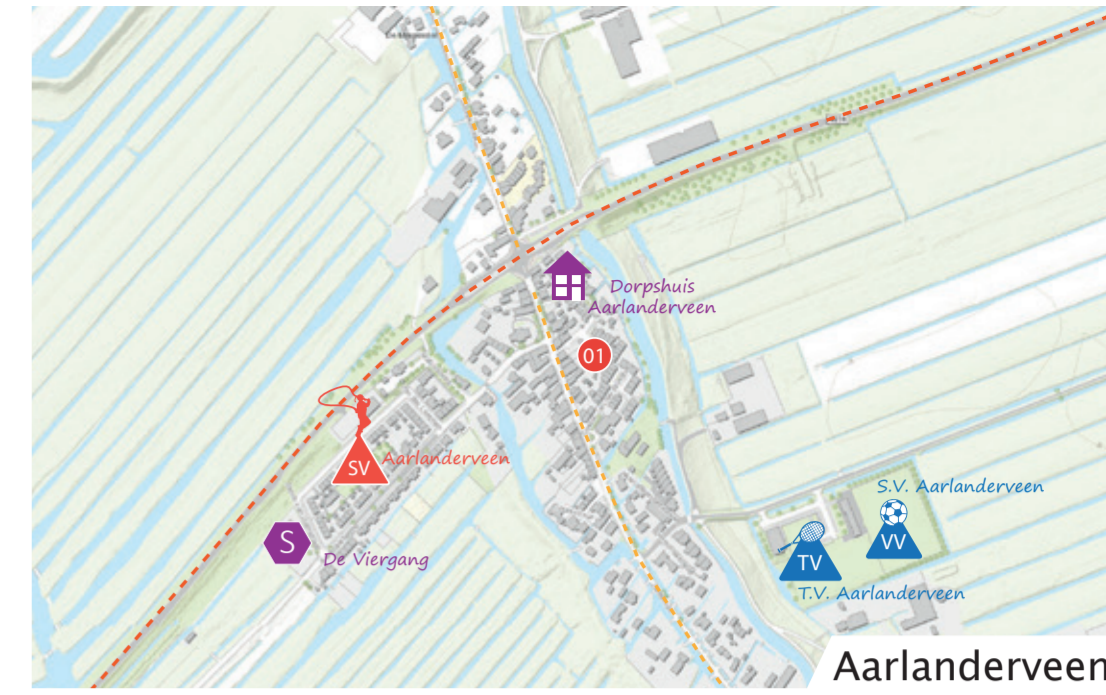

Voor meer informatie en een online kaart met foto's:

www.alphenaandenrijn.nl/spelen

Koudekerk aan den Rijn

Locaties speel- en sportvoorzieningen

- | | | |
|--------------------------------|--|-------------------------------------|
| Aarlanderveen | 26 – Boomgaard / Pomonapad | Hazerswoude-Rijndijk |
| 01 – Bogaardhof | 27 – Boomgaard | 01 – Albert Verweijstraat |
| Benthuizen | 28 – Pippeling | 02 – Busken Huetstraat |
| 01 – Beelaertspark | 29 – Pippeling | 03 – Ten Katestraat |
| 02 – Rotterdambaan | 30 – Kersengarde | 04 – Hélène Swarthplantsoen |
| 03 – Sportlaan | 31 – Oranjestraat | 05 – Brederodestraat |
| 04 – Dreef | 32 – Kersengarde | 06 – Rode Wip |
| 05 – Vrijheidslaan achter nr 2 | 33 – Calville | 07 – Chopinlaan 20 t/m 44 |
| 06 – Vrijheidslaan 23 | 34 – Julianaplein | 08 – Kreeftstraat 8 / 10 |
| 07 – Wilhelminastraat | 35 – Wilhelminalaan B | 09 – Kreeftstraat |
| 08 – Emmaplaats | 36 – Ereprijs | 10 – Mozartlaan achter nr. 148 |
| 09 – Polderplein | 37 – Pastoor Daalmanplantsoen | 11 – Marsstraat 12 t/m 16 |
| 10 – Appelgaarde | 38 – Dijkzicht | 12 – Mozartlaan 89 t/m 111 |
| 11 – Christinastraat 44 | 39 – Rietkraag | 13 – Mozartlaan 19 / 47 |
| 12 – Boomgaard 1 | 40 – Zwanenwater | 14 – Mozartlaan 14 / 34 |
| 13 – Koningin Julianastraat | 41 – Lage Weide | 15 – Melkweglaan achter de Cirkel |
| 14 – Christinastraat 29 | 42 – Weegbree / Beemd | 16 – Beethovenlaan 30 |
| 15 – Molenstraat | 43 – Lageweide | 17 – Sweelincklaan thv VV Bernardus |
| | 44 – Kievitstraat | 18 – Watermanhof |
| | 45 – Sperwerhorst / Fazantendreef | 19 – Steenbokstraat 35 |
| | 46 – Doctor Hamburgerlaan | 20 – Schutterstraat 2 |
| | 47 – Dr. Hamburgerlaan | |
| | 48 – Mendelweg | |
| | 49 – Spt. 'de Gruthof' | |
| Boskoop | | Koudekerk aan den Rijn |
| 01 – Spoorhaven | | 21 – Koningin Julianastraat |
| 02 – B.C. Straat | | 22 – De Herderplantsoen |
| 03 – Parklaan | | 23 – Burgemeester Swaanplantsoen |
| 04 – Zinkeling | | 24 – De Boomgaard 7 |
| 05 – Babsloot | | 25 – Boomgaard 64 |
| 06 – Babsloot | | 26 – Ridderhoflaan 2 |
| 07 – Enterij | | 27 – Meerwijkstraat |
| 08 – Nieuwstraat | | 28 – De Til |
| 09 – Sint Janshof | | 29 – De Deel 49 |
| 10 – Proeftuin | | 30 – De Tas |
| 11 – Spt. Robbedoes | | 31 – Kerklaan |
| 12 – Azalealaan | | |
| 13 – Azalealaan | | |
| 14 – Kruiskruid | | |
| 15 – Zonedauw | | |
| 16 – Veldlaan | | |
| 17 – Weteringpad | | |
| 18 – Waterliele | | |
| 19 – Waterrijk 1 | | |
| 20 – Waterrijk 2 | | |
| 21 – naast Waterrijk | | |
| 22 – Voorofscheweg | | |
| 23 – Voorofscheweg | | |
| 24 – Voorofscheweg | | |
| 25 – Voorofscheweg | | |
| | Groenendijk | |
| | 01 – Groenendijk | |
| | 02 – Groenenstein | |
| | Hazerswoude-Dorp | |
| | 01 – Rubenslaan t.o. 123 | |
| | 02 – Rubenslaan naast no. 38 | |
| | 03 – Hendrik Avercampplantsoen | |
| | 04 – Jan Lievenlaan | |
| | 05 – Scorelstraat ingang t.o. 13 | |
| | 06 – Wilhelmina van Pruisenlaan | |
| | 07 – Albert Cuijpsstraat | |
| | 08 – Margaretha van Oostenrijklaan | |
| | 09 – Zilver schoon | |
| | 10 – Anna van Saksenlaan | |
| | 11 – Zuidegge | |
| | 12 – Sportparklaan naast Kindercentrum | |
| | 13 – Heerenlaan | |