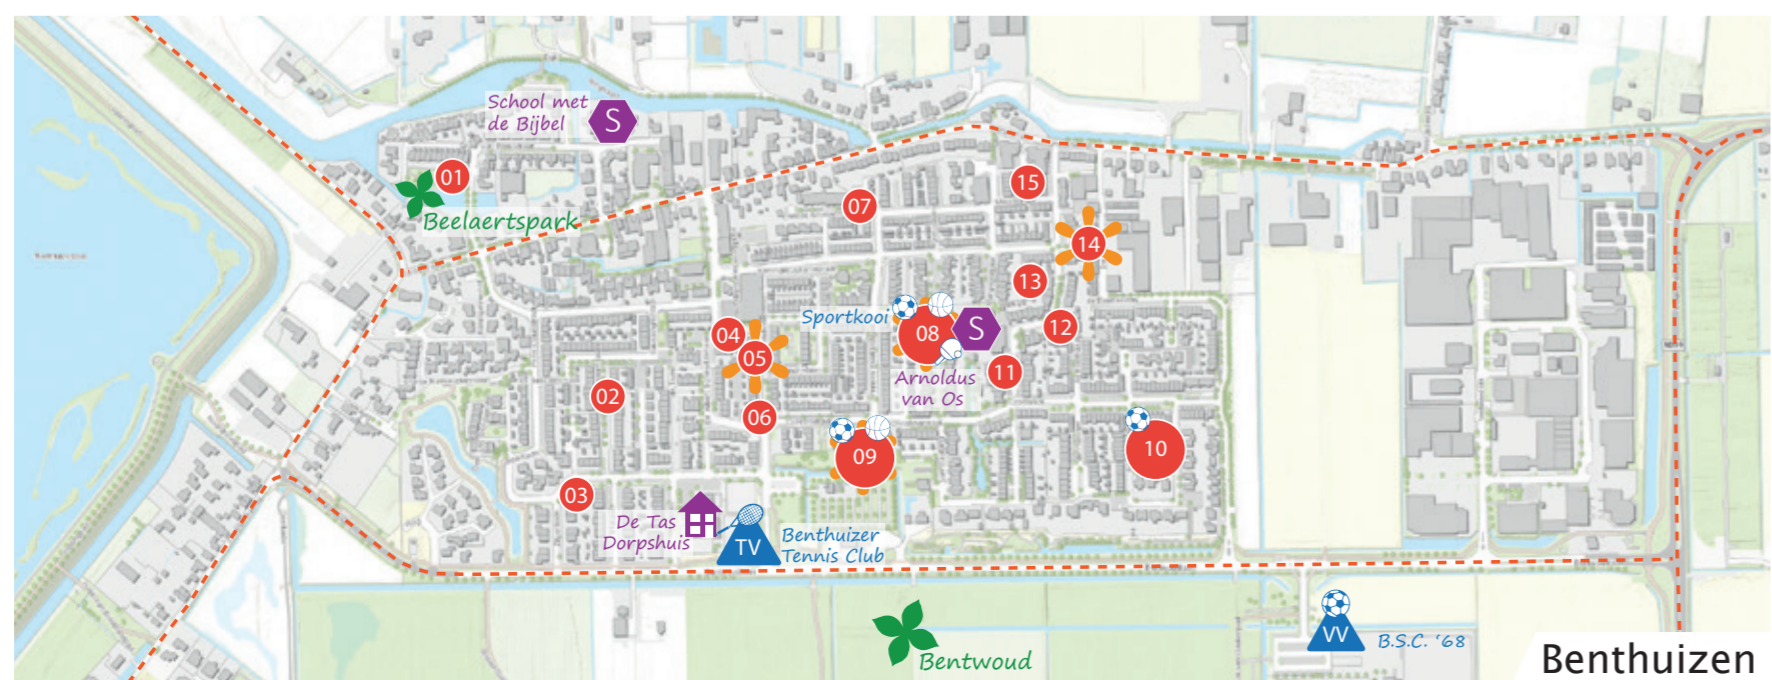

Bereik van de speelplek:

- kleine speelplek
- plek voor de hele buurt
- grote speelplek voor de wijk

--- drukke weg (barrière)

Voorzieningen:

- BS openbaar schoolplein
- BS schoolplein
- TV VV sportclubs
- buurthuis
- scouting
- SV speeltuinvereniging
- waterdrinkpunt
- kinderboerderij
- park

Hazerswoude-Dorp

Benthuizen

Boskoop